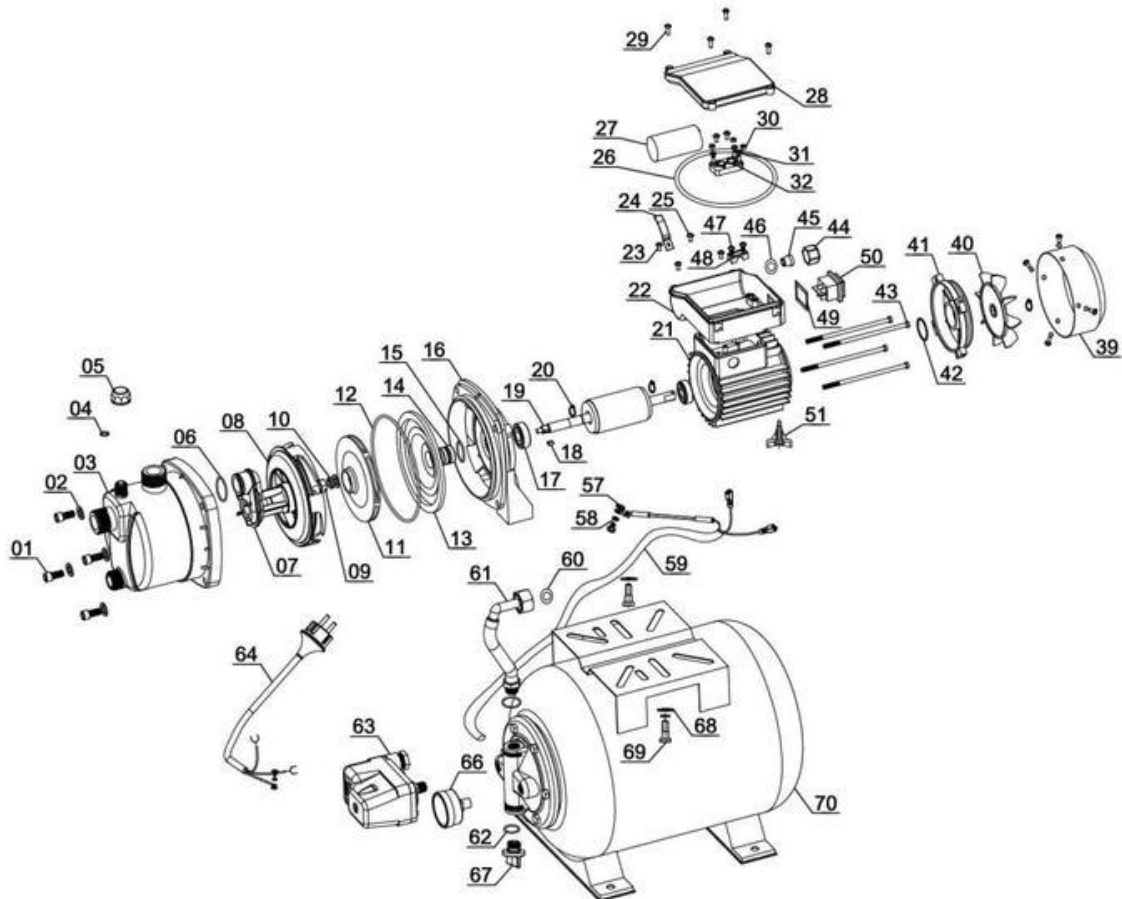

iSC GmbH
Customer Service
Eschenstraße 6
94405 Landau/Isar

Telephone:
Email:

+49 9951 959 2019
service-de@einhell.com

Water Works Kit
GC-WW 6538 Set

Article number: 4173193
Ident number: 11029

Spare parts

Pos	Art.	Ident number	Product Name
	417319302099	00000	color box
001	417319001001	00000	screw
002	417319001002	00000	flat washer
003	417319001003	00000	pump head
004	417319001004	00000	O-ring
005	417319001005	00000	nut
006	417319001006	00000	O-ring
007	417319001007	00000	venturi tube
008	417319001008	00000	outlet cover
009	417319001009	00000	nut
010	417319001010	00000	flat washer
011	417319001011	00000	Impeller
012	417319001012	00000	O-ring
013	417319001013	00000	seal holder
014	417319001014	00000	mechanical seal
015	417319001015	00000	water Proof Ring
016	417319001016	00000	support
017	417319001017	00000	bearing
018	417319001018	00000	square Key
019	417319302019	00000	rotor
020	417319001020	00000	circlip for shaft
021	417319302021	00000	stator
022	417319001022	00000	terminal box
023	417319001023	00000	screw
024	417319001024	00000	capacitor clip
025	417319001025	00000	screw
026	417319001026	00000	O-ring
027	417319001027	00000	double lead
028	417319001028	00000	capacitor box cover
029	417319001029	00000	screw
030	417319001030	00000	nut
031	417319001031	00000	flat washer
032	417319001032	00000	Connection pole
039	417319001039	00000	fan cover
040	417319001040	00000	fan
041	417319001041	00000	end cover
042	417319001042	00000	spring
043	417319001043	00000	bolt
044	417319001044	00000	nut
045	417319001045	00000	sealing
046	417319001046	00000	washer
047	417319001047	00000	screw
048	417319001048	00000	2ire nip
049	417319001049	00000	switch seal gasket
050	417319001050	00000	water proof switch
051	417319001051	00000	foot
057	417319001057	00000	washer
058	417319001058	00000	spring washer
059	417319001059	00000	cable
060	417319001060	00000	rectangle ring
061	417319001061	00000	flexible tube
062	417319001062	00000	O-ring
063	417319001063	00000	pressure switch
064	417319001064	00000	power cord with plug
066	417319001066	00000	pressure gauge
067	417319001067	00000	drain plug
068	417319001068	00000	flat washer
069	417319001069	00000	bolt
070	417319001070	00010	tank assy.
800	417319301800	00000	suction hose(7m)
901	417319001901	00000	capaticitor box with cover and